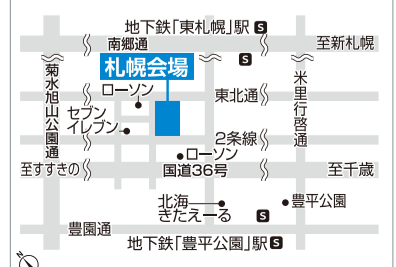

## Instagramも チェック!

会場内の様子や、各モデルハウスの室内が見られます。家づくりに関するお役立ち  
情報もわかりやすく紹介!見学前に読んでおく、具体的に相談できますよ!

## カプセルマシンに チャレンジ!

北海道マイホームセンターインスタのフォロー画面提示で1回チャレンジ!  
「リラックスタイムを快適に過ごすアイテム」が当たる!

場所:インフォメーションセンター ※1/4(土)~1/31(金)の期間中、お1人様1回限り

北海道マイホームセンターはハウスメーカー各社のモデルハウスが立ち並ぶ総合住宅展示場です。

住まいのリアルを体感

## 北海道マイホームセンター

■開場時間/10:00~18:00 ※入場無料

■定休日/水曜日 ※水曜日が祝日の場合は木曜日 ■無料駐車場あり

●共催/北海道新聞社・北海道文化放送  
●後援/北海道・札幌市・住宅金融支援機構北海道支店・北海道建築指導センター  
●企画/日本経済社

ハウスメーカー各社のモデルハウスを  
じっくりと見学したい方におススメ!  
公式ホームページから「見学予約」が  
できるようになりました。

## 札幌会場

札幌市豊平区豊平1条10丁目  
tel.011(824)1525  
地下鉄東西線「東札幌」駅から徒歩約8分