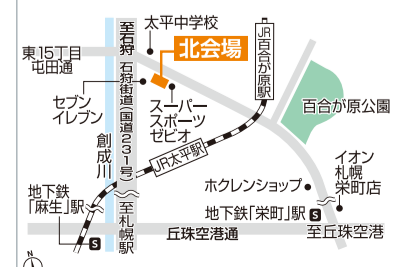

北会場

札幌市北区太平6条1丁目
tel.011(774)5200
JR学園都市線「百合が原」駅から徒歩約13分