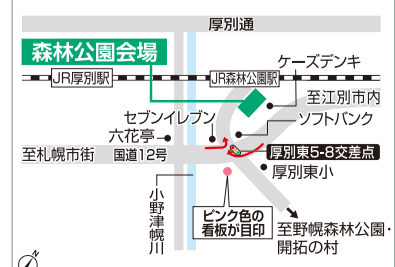

森林公園会場

札幌市厚別区厚別東5条8丁目
tel.011(898)5000
JR函館本線「森林公園」駅から徒歩約1分