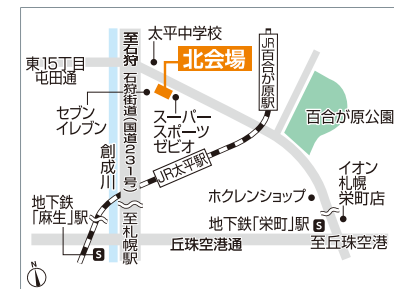

場所: 各会場インフォメーションセンター
10:00~ ※1家族につき期間中1回限りの
参加とさせていただきます。

※賞品は数量限定です。無くなり次第終了いたします。 ※画像はイメージです。実際の賞品の仕様・デザイン・カラーと異なる場合がございます。

北海道マイホームセンターはハウスメーカー各社のモデルハウスが建ち並ぶ総合住宅展示場です。

住まいのリアルを体感 北海道マイホームセンター

■開場時間/10:00~18:00 ※入場無料
■定休日/水曜日 ※水曜日が祝日の場合は木曜日 ■無料駐車場あり

●共催/北海道新聞社・北海道文化放送
●後援/北海道・札幌市・住宅金融支援機構北海道支店・北海道建築指導センター
●企画/日本経済社

ハウスメーカー各社のモデルハウスを
じっくりと見学したい方におススメ!
公式ホームページから「見学予約」が
できるようになりました。

札幌会場

札幌市豊平区豊平1条10丁目
tel.011(824)1525
地下鉄東西線「東札幌」駅から徒歩約8分

森林公園会場

札幌市厚別区厚別東5条8丁目
tel.011(898)5000
JR函館本線「森林公園」駅から徒歩約1分

北会場

札幌市北区太平6条1丁目
tel.011(774)5200
JR学園都市線「百合が原」駅から徒歩約13分

苫小牧会場

苫小牧市柳町2丁目(王子ゴルフガーデン内) 苫小牧会場
tel.0144(84)7505
道南バス「イオンモール苫小牧」停、「キネネット館前」駅から徒歩約4分

※リニューアル工事のため、出入口の一部が変更になりました。