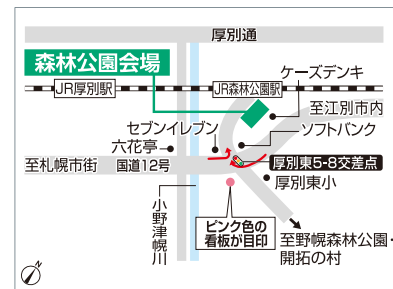

場所: 各会場インフォメーションセンター
10:00~ ※1家族につき期間中1回限りの
参加とさせていただきます。

※賞品は数量限定です。無くなり次第終了いたします。 ※画像はイメージです。実際の賞品の仕様・デザイン・カラーと異なる場合がございます。

北海道マイホームセンターはハウスメーカー各社のモデルハウスが建ち並ぶ総合住宅展示場です。

住まいのリアルを体感 北海道マイホームセンター

■開場時間/10:00~18:00 ※入場無料
■定休日/水曜日 ※水曜日が祝日の場合は木曜日 ■無料駐車場あり

●共催/北海道新聞社・北海道文化放送
●後援/北海道・札幌市・住宅金融支援機構北海道支店・北海道建築指導センター
●企画/日本経済社

ハウスメーカー各社のモデルハウスを
じっくりと見学したい方におススメ!
公式ホームページから「見学予約」が
できるようになりました。

札幌会場

札幌市豊平区豊平1条10丁目
tel.011(824)1525
地下鉄東西線「東札幌」駅から徒歩約8分

森林公園会場

札幌市厚別区厚別東5条8丁目
tel.011(898)5000
JR函館本線「森林公園」駅から徒歩約1分

北会場

札幌市北区太平6条1丁目
tel.011(774)5200
JR学園都市線「百合が原」駅から徒歩約13分

苫小牧会場

苫小牧市柳町2丁目(王子ゴルフガーデン内) 苫小牧会場
tel.0144(84)7505
道南バス「イオンモール苫小牧」停、「キネネット館前」駅から徒歩約4分

※リニューアル工事のため、出入口の一部が変更になりました。