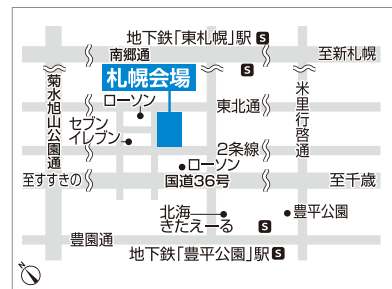

場所: 各会場インフォメーションセンター
10:00~ ※1家族につき期間中1回限りの
参加とさせていただきます。

※賞品は数量限定です。無くなり次第終了いたします。 ※画像はイメージです。実際の賞品の仕様・デザイン・カラーと異なる場合がございます。

北海道マイホームセンターはハウスメーカー各社のモデルハウスが建ち並ぶ総合住宅展示場です。

住まいのリアルを体感 北海道マイホームセンター

■開場時間/10:00~18:00 ※入場無料
■定休日/水曜日 ※水曜日が祝日の場合は木曜日 ■無料駐車場あり

●共催/北海道新聞社・北海道文化放送
●後援/北海道・札幌市・住宅金融支援機構北海道支店・北海道建築指導センター
●企画/日本経済社

ハウスメーカー各社のモデルハウスを
じっくりと見学したい方におススメ!
公式ホームページから「見学予約」が
できるようになりました。

札幌会場

札幌市豊平区豊平1条10丁目
tel.011(824)1525
地下鉄東西線「東札幌」駅から徒歩約8分

森林公園会場

札幌市厚別区厚別東5条8丁目
tel.011(898)5000
JR函館本線「森林公園」駅から徒歩約1分

北会場

札幌市北区太平6条1丁目
tel.011(774)5200
JR学園都市線「百合が原」駅から徒歩約13分

苫小牧会場

苫小牧市柳町2丁目(王子ゴルフガーデン内) 苫小牧会場
tel.0144(84)7505
道南バス「イオンモール苫小牧」停、「キネネット館前」駅から徒歩約4分

※リニューアル工事のため、出入口の一部が変更になりました。