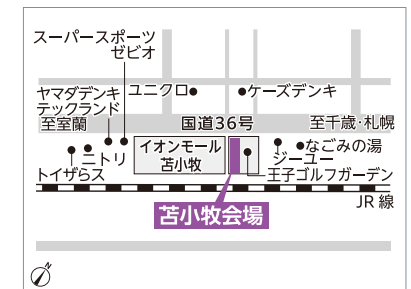

場所: 各会場インフォメーションセンター
10:00~ ※1家族につき期間中1回限りの
参加とさせていただきます。

※賞品は数量限定です。無くなり次第終了いたします。 ※画像はイメージです。実際の賞品の仕様・デザイン・カラーと異なる場合がございます。

北海道マイホームセンターはハウスメーカー各社のモデルハウスが建ち並ぶ総合住宅展示場です。

住まいのリアルを体感 北海道マイホームセンター

■開場時間/10:00~18:00 ※入場無料
■定休日/水曜日 ※水曜日が祝日の場合は木曜日 ■無料駐車場あり

●共催/北海道新聞社・北海道文化放送
●後援/北海道・札幌市・住宅金融支援機構北海道支店・北海道建築指導センター
●企画/日本経済社

ハウスメーカー各社のモデルハウスを
じっくりと見学したい方におススメ!
公式ホームページから「見学予約」が
できるようになりました。

札幌会場

札幌市豊平区豊平1条10丁目
tel.011(824)1525
地下鉄東西線「東札幌」駅から徒歩約8分

森林公園会場

札幌市厚別区厚別東5条8丁目
tel.011(898)5000
JR函館本線「森林公園」駅から徒歩約1分

北会場

札幌市北区太平6条1丁目
tel.011(774)5200
JR学園都市線「百合が原」駅から徒歩約13分

苫小牧会場

苫小牧市柳町2丁目(王子ゴルフガーデン内) 苫小牧会場
tel.0144(84)7505
道南バス「イオンモール苫小牧」停、「キネネット館前」駅から徒歩約4分

※リニューアル工事のため、出入口の一部が変更になりました。