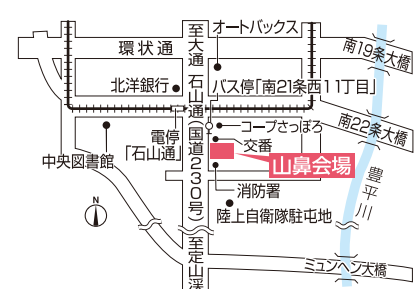

期間中
4会場合計 1本

賞品は抽選の上、
後日発送となります。

※画像はイメージです。実際の賞品の仕様・デザインと異なる場合がございます。

北海道マイホームセンターはハウスメーカー各社のモデルハウスが建ち並ぶ総合住宅展示場です。

札幌会場 国道36号からすぐ!

tel.011(824)1525 札幌市豊平区豊平1条10丁目
地下鉄東西線「東札幌」駅から徒歩8分

森林公園駅前会場 JR森林公園駅目の前!

tel.011(898)5000 札幌市厚別区厚別東5条8丁目
JR函館本線「森林公園」駅から徒歩1分

山鼻会場 石山通沿い!

tel.011(513)5001 札幌市中央区南23条西10丁目
札幌市電「石山通」駅から徒歩3分

北会場 石狩街道からすぐ!

tel.011(774)5200 札幌市北区太平6条1丁目
JR学園都市線「百合が原」駅から徒歩13分

新型コロナウイルス感染拡大防止に
向けたご協力をお願い

●新型コロナウイルス感染拡大防止のため、風邪の症状や発熱のある方のご来場は自粛していただきますようお願い申し上げます。また、ご来場の際は、マスクを着用するなど、各自で対策に努めていただきますようお願い申し上げます。モデルハウスやインフォメーションセンタースタッフにおきましては、マスク着用での対応とさせていただきます。モデルハウスによって入場制限を設けている場合や、開場時間等が変更になる場合もありますので、ご予約いただきますとスムーズにご案内できます。
●北海道マイホームセンターでは、感染リスク低減のための「北海道スタイル」に基づいた取り組みを進めております。●感染拡大状況による対応方法の変更等につきましては、北海道マイホームセンターホームページにてご案内いたしますのでご確認ください。また、予告なしにイベントの中止や臨時休業となる場合もございます。何卒ご理解賜りますようお願い申し上げます。