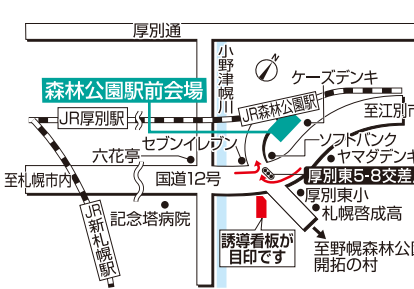

期間中
4会場合計 1本

賞品は抽選の上、
後日発送となります。

※画像はイメージです。実際の賞品の仕様・デザインと異なる場合がございます。

北海道マイホームセンターはハウスメーカー各社のモデルハウスが建ち並ぶ総合住宅展示場です。

札幌会場 国道36号からすぐ!

tel.011(824)1525 札幌市豊平区豊平1条10丁目
地下鉄東西線「東札幌」駅から徒歩8分

森林公園駅前会場 JR森林公園駅目の前!

tel.011(898)5000 札幌市厚別区厚別東5条8丁目
JR函館本線「森林公園」駅から徒歩1分

山鼻会場 石山通沿い!

tel.011(513)5001 札幌市中央区南23条西10丁目
札幌市電「石山通」駅から徒歩3分

北会場 石狩街道からすぐ!

tel.011(774)5200 札幌市北区太平6条1丁目
JR学園都市線「百合が原」駅から徒歩13分

新型コロナウイルス感染拡大防止に
向けたご協力をお願い

●新型コロナウイルス感染拡大防止のため、風邪の症状や発熱のある方のご来場は自粛していただきますようお願い申し上げます。また、ご来場の際は、マスクを着用するなど、各自で対策に努めていただきますようお願い申し上げます。モデルハウスやインフォメーションセンタースタッフにおきましては、マスク着用での対応とさせていただきます。モデルハウスによって入場制限を設けている場合や、開場時間等が変更になる場合もありますので、ご予約いただきますとスムーズにご案内できます。
●北海道マイホームセンターでは、感染リスク低減のための「北海道スタイル」に基づいた取り組みを進めております。●感染拡大状況による対応方法の変更等につきましては、北海道マイホームセンターホームページにてご案内いたしますのでご確認ください。また、予告なしにイベントの中止や臨時休業となる場合もございます。何卒ご理解賜りますようお願い申し上げます。