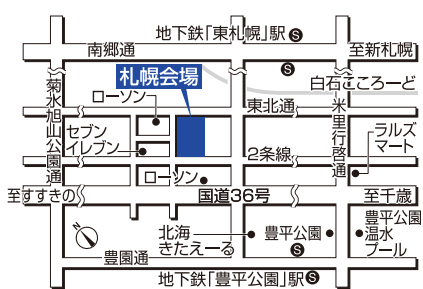

期間中
4会場合計 1本

賞品は抽選の上、
後日発送となります。

※画像はイメージです。実際の賞品の仕様・デザインと異なる場合がございます。

北海道マイホームセンターはハウスメーカー各社のモデルハウスが建ち並ぶ総合住宅展示場です。

札幌会場 国道36号からすぐ!

tel.011(824)1525 札幌市豊平区豊平1条10丁目
地下鉄東西線「東札幌」駅から徒歩8分

森林公園駅前会場 JR森林公園駅目の前!

tel.011(898)5000 札幌市厚別区厚別東5条8丁目
JR函館本線「森林公園」駅から徒歩1分

山鼻会場 石山通沿い!

tel.011(513)5001 札幌市中央区南23条西10丁目
札幌市電「石山通」駅から徒歩3分

北会場 石狩街道からすぐ!

tel.011(774)5200 札幌市北区太平6条1丁目
JR学園都市線「百合が原」駅から徒歩13分

新型コロナウイルス感染拡大防止に
向けたご協力をお願い

●新型コロナウイルス感染拡大防止のため、風邪の症状や発熱のある方のご来場は自粛していただきますようお願い申し上げます。また、ご来場の際は、マスクを着用するなど、各自で対策に努めていただきますようお願い申し上げます。モデルハウスやインフォメーションセンタースタッフにおきましては、マスク着用での対応とさせていただきます。モデルハウスによって入場制限を設けている場合や、開場時間等が変更になる場合もありますので、ご予約いただきますとスムーズにご案内できます。
●北海道マイホームセンターでは、感染リスク低減のための「北海道スタイル」に基づいた取り組みを進めております。●感染拡大状況による対応方法の変更等につきましては、北海道マイホームセンターホームページにてご案内いたしますのでご確認ください。また、予告なしにイベントの中止や臨時休業となる場合もございます。何卒ご理解賜りますようお願い申し上げます。

道内最大規模の総合住宅展示場
北海道マイホームセンター

開場時間/10:00~18:00(入場無料)
■定休日/水曜日 ■無料駐車場あり

●共催/北海道新聞社・北海道文化放送
●後援/北海道・札幌市・住宅金融支援機構北海道支店・北海道建築指導センター
●企画/日本経済社

北海道マイホームセンター 検索