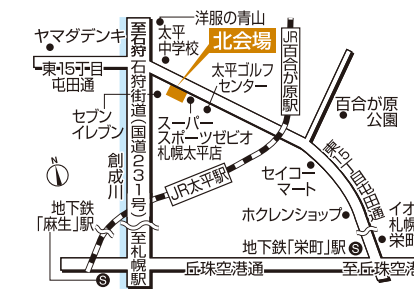

期間中
4会場合計 1本

賞品は抽選の上、
後日発送となります。

※画像はイメージです。実際の賞品の仕様・デザインと異なる場合がございます。

北海道マイホームセンターはハウスメーカー各社のモデルハウスが建ち並ぶ総合住宅展示場です。

札幌会場 国道36号からすぐ!

tel.011(824)1525 札幌市豊平区豊平1条10丁目
地下鉄東西線「東札幌」駅から徒歩8分

森林公園駅前会場 JR森林公園駅目の前!

tel.011(898)5000 札幌市厚別区厚別東5条8丁目
JR函館本線「森林公園」駅から徒歩1分

山鼻会場 石山通沿い!

tel.011(513)5001 札幌市中央区南23条西10丁目
札幌市電「石山通」駅から徒歩3分

北会場 石狩街道からすぐ!

tel.011(774)5200 札幌市北区太平6条1丁目
JR学園都市線「百合が原」駅から徒歩13分

新型コロナウイルス感染拡大防止に
向けたご協力をお願い

●新型コロナウイルス感染拡大防止のため、風邪の症状や発熱のある方のご来場は自粛していただきますようお願い申し上げます。また、ご来場の際は、マスクを着用するなど、各自で対策に努めていただきますようお願い申し上げます。モデルハウスやインフォメーションセンタースタッフにおきましては、マスク着用での対応とさせていただきます。モデルハウスによって入場制限を設けている場合や、開場時間等が変更になる場合もありますので、ご予約いただきますとスムーズにご案内できます。
●北海道マイホームセンターでは、感染リスク低減のための「北海道スタイル」に基づいた取り組みを進めております。●感染拡大状況による対応方法の変更等につきましては、北海道マイホームセンターホームページにてご案内いたしますのでご確認ください。また、予告なしにイベントの中止や臨時休業となる場合もございます。何卒ご理解賜りますようお願い申し上げます。