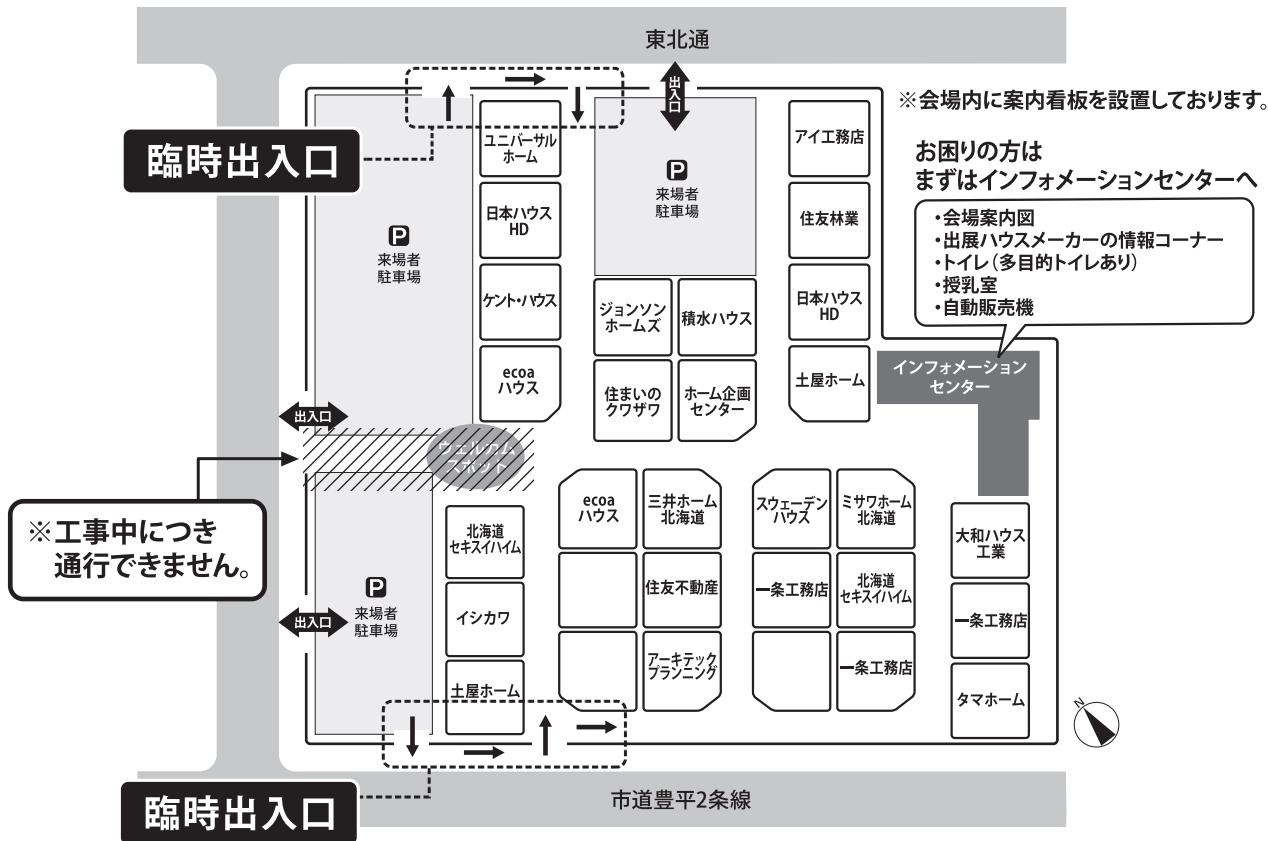

北海道マイホームセンター札幌会場は、

リニューアル工事に伴い、7月1日より出入口の一部が変更になりました。

ご不便をおかけいたしますが何卒よろしくお願い申し上げます。

北海道マイホームセンターはハウスメーカー各社のモデルハウスが建ち並ぶ総合住宅展示場です。

住まいのリアルを体感

北海道マイホームセンター 札幌会場

札幌市豊平区豊平1条10丁目
tel.011(824)1525
地下鉄東西線「東札幌」駅から徒歩8分

■開場時間/10:00~18:00 ※入場無料 ■定休日/水曜日 ※水曜日が祝日の場合は木曜日 ■無料駐車場あり
●共催/北海道新聞社・北海道文化放送 ●後援/北海道・札幌市・住宅金融支援機構北海道支店・北海道建築指導センター

公式ホームページ
●企画/日本経済社