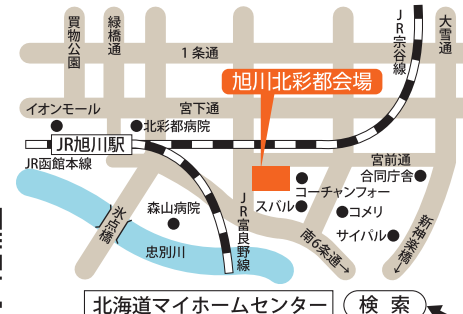

※Wチャンス当選の発表は賞品の発送をもって代えさせていただきます。

夏休み本番!? 家族揃って住宅展示場で、バラエティに富んだ12棟のモデルハウスをグルグル楽しんで見学してください!!

インスタも見てネ!

住宅建築個別相談(無料)

8/10(土) 13:00～17:00 ※予約可※16:30受付終了

■場所 / インフォメーションセンター内
■相談員 / ノア設計: 村上一級建築士

新築・建て替え、土地の選び方、間取、構造、などお気軽にどうぞ!!

10社12棟のモデルハウス
公開時間 / 10:00～18:00

住まいのリアルを体感 北海道マイホームセンター 旭川北彩都会場

旭川市宮前1条2丁目8 TEL: 0166-76-4870

●開場時間/午前10時～午後6時 ●定休日/水曜日 ●入場無料/駐車場あり/予約必要なし

●共催/北海道新聞社・北海道文化放送 ●後援/北海道・旭川市・住宅金融支援機構北海道支店・北海道建築指導センター ●企画/日本経済社

※掲載の画像は全てイメージです。