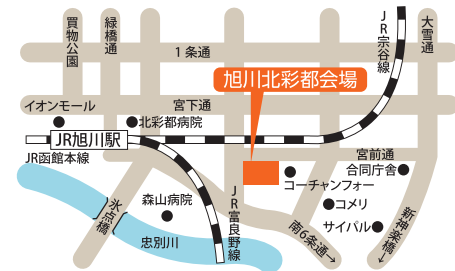

秋のあったかフェア開催

秋が深まり、じわじわ寒さが身に染みる季節到来。
外出するのが面倒な雪が積もる前に住宅展示場へ
来てみませんか？
快適なモデルハウス、身体が？心が？温まる特別
なプレゼントもご用意してお待ちしていますので、
ご家族皆様でお気軽にご来場ください。

インスタもみてネ！

モデルハウス公開 / 10:00~18:00 (水曜定休)

※掲載の画像はイメージです。

10月モデルハウススタンプラリー

10/10~10/31

受付：インフォメーションセンター 10:30~17:30 (水曜定休)
モデルハウス2棟見学で1回、6棟見学で3回その場で抽選！
(スタンプ押印・アンケート記入をお願いします。)
★スタンプラリー用紙は各モデルハウス・インフォメーションセンターで配布★

A賞 Toffy
食べられる器
メーカー
SNSで話題！
食べられる器が
手軽に出来る！
期間中合計 10組様

B賞 圧縮できる
トラベルポーチ
旅行に重宝！
かさばる衣類を簡単圧縮！
期間中合計 20組様

C賞 ぬれると99%
除菌するペーパータオル
150枚
ふき取り＆除菌が
一度にサツと！
期間中合計 100組様

Wチャンス!
アイリスオーヤマ
ふとん乾燥機カラリエ
衣類に布団に！
この1台で気持ち良い毎日！
スタンプラリー参加の音から
左記期間終了後に！
後日抽選 1組様

※スタンプラリー用紙は期間中1家族につき1枚有効。 ※ Wチャンス当選の発表は賞品の発送をもって代えさせていただきます。

あったか抽選会

10/12(土)~10/14(月祝)

受付 / インフォメーションセンター
10:30~17:30

スタンプラリー参加のお客様には、
さらにあったかグッズが当たる抽選会開催!!

3日間限定!

入浴剤

1人用鍋

ぼかぼかりんご
ゆたんぼ

♪同行了された小学生
以下のお子様には!!

♪キャンディ
すくい実施♪

※期間中1人1回

期間中先着 50組様 ※1組様1回限り ※画像は景品例です。

住宅建築個別相談(無料)

10/26(土) 13:00~17:00
※予約も可※16:30受付終了

■場 所 / インフォメーションセンター内
■相談員 / ノア設計：村上一級建築士
新築・建て替え、土地の選び方、間取、構造など、お気軽にどうぞ!!

住まいのリアルを体感 北海道マイホームセンター 旭川北彩都会場

旭川市宮前1条2丁目8 TEL: 0166-76-4870

●開場時間 / 午前10時~午後6時 ●定休日 / 水曜日 ●入場無料 / 駐車場あり / 予約必要なし

●共催 / 北海道新聞社・北海道文化放送 ●後援 / 北海道・旭川市・住宅金融支援機構北海道支店・北海道建築指導センター ●企画 / 日本経済社

〈モデルハウス12棟公開中!〉