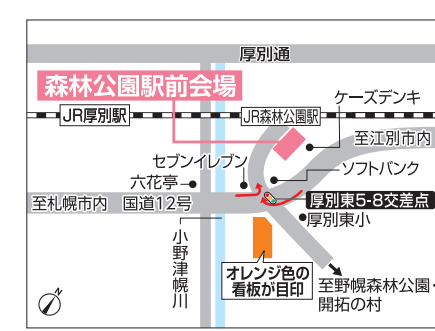

## 北海道マイホームセンター

■開場時間/10:00~18:00 ■入場無料

■定休日/水曜日 ※水曜日が祝日の場合は木曜日 ■無料駐車場あり

●共催/北海道新聞社・北海道文化放送 ●後援/北海道・札幌市・住宅金融支援機構北海道支店・北海道建築指導センター  
●企画/日本経済社

公式ホームページ イベント情報

Instagramはじめました!

**札幌会場**

札幌市豊平区豊平1条10丁目  
tel.011-824-1525  
地下鉄東西線「東札幌」駅から徒歩8分

**森林公園駅前会場**

札幌市厚別区厚別東5条8丁目  
tel.011-898-5000  
JR函館本線「森林公園」駅から徒歩1分

**北会場**

札幌市北区太平6条1丁目  
tel.011-774-5200  
JR学園都市線「百合原」駅から徒歩13分

**苫小牧会場**

苫小牧市柳町2丁目  
tel.0144-84-7505  
王子ゴルフガーデン苫小牧内