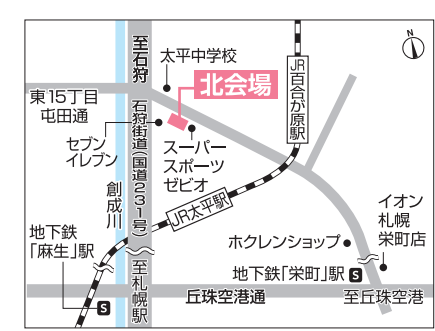

## 北海道マイホームセンター

■開場時間/10:00~18:00 ■入場無料

■定休日/水曜日 ※水曜日が祝日の場合は木曜日 ■無料駐車場あり

●共催/北海道新聞社・北海道文化放送 ●後援/北海道・札幌市・住宅金融支援機構北海道支店・北海道建築指導センター  
●企画/日本経済社

公式ホームページ イベント情報

Instagramはじめました!

**札幌会場**

札幌市豊平区豊平1条10丁目  
tel.011-824-1525  
地下鉄東西線「東札幌」駅から徒歩8分

**森林公園駅前会場**

札幌市厚別区厚別東5条8丁目  
tel.011-898-5000  
JR函館本線「森林公園」駅から徒歩1分

**北会場**

札幌市北区太平6条1丁目  
tel.011-774-5200  
JR学園都市線「百合原」駅から徒歩13分

**苫小牧会場**

苫小牧市柳町2丁目  
tel.0144-84-7505  
王子ゴルフガーデン苫小牧内