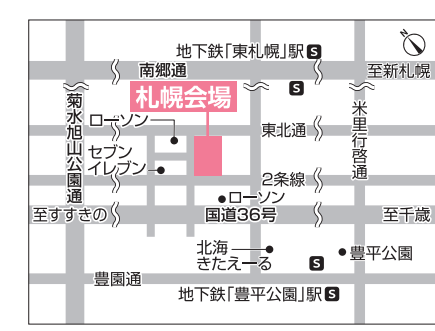

**ご来場プレゼント!**

期間中、各会場にご来場いただいた方全員にプレゼント!

場所：各会場インフォメーションセンター内 10:00~

**札幌3会場** 北海道大雪山 ゆきのみず 550ml 1本

**苫小牧会場** トップバリュ「北海道の天然水」 500ml 1本

※プレゼントは数量限定ですので無くなり次第終了いたします。

北海道マイホームセンターは、ハウスメーカー各社のモデルハウスが建ち並ぶ総合住宅展示場です。

## 北海道マイホームセンター

■開場時間/10:00~18:00 ■入場無料

■定休日/水曜日 ※水曜日が祝日の場合は木曜日 ■無料駐車場あり

●共催/北海道新聞社・北海道文化放送 ●後援/北海道・札幌市・住宅金融支援機構北海道支店・北海道建築指導センター  
●企画/日本経済社

公式ホームページ イベント情報

Instagramはじめました!

**札幌会場**

札幌市豊平区豊平1条10丁目  
tel.011-824-1525  
地下鉄東西線「東札幌」駅から徒歩8分

**森林公園駅前会場**

札幌市厚別区厚別東5条8丁目  
tel.011-898-5000  
JR函館本線「森林公園」駅から徒歩1分

**北会場**

札幌市北区太平6条1丁目  
tel.011-774-5200  
JR学園都市線「百合原」駅から徒歩13分

**苫小牧会場**

苫小牧市柳町2丁目  
tel.0144-84-7505  
王子ゴルフガーデン苫小牧内