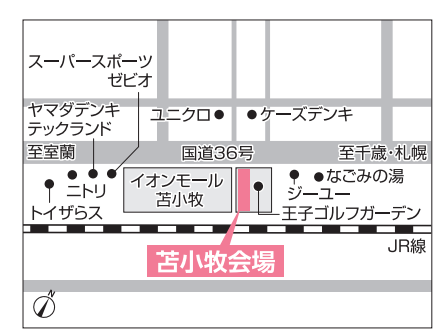

## 北海道マイホームセンター

■開場時間/10:00~18:00 ■入場無料

■定休日/水曜日 ※水曜日が祝日の場合は木曜日 ■無料駐車場あり

●共催/北海道新聞社・北海道文化放送 ●後援/北海道・札幌市・住宅金融支援機構北海道支店・北海道建築指導センター  
●企画/日本経済社

公式ホームページ イベント情報

Instagramはじめました!

**札幌会場**

札幌市豊平区豊平1条10丁目  
tel.011-824-1525  
地下鉄東西線「東札幌」駅から徒歩8分

**森林公園駅前会場**

札幌市厚別区厚別東5条8丁目  
tel.011-898-5000  
JR函館本線「森林公園」駅から徒歩1分

**北会場**

札幌市北区太平6条1丁目  
tel.011-774-5200  
JR学園都市線「百合原」駅から徒歩13分

**苫小牧会場**

苫小牧市柳町2丁目  
tel.0144-84-7505  
王子ゴルフガーデン苫小牧内