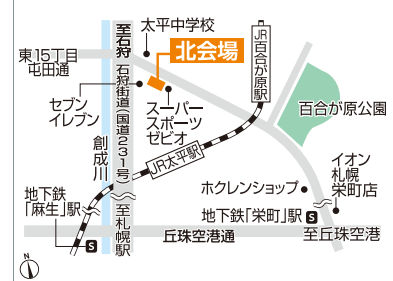

住まいのリアルを体感

北海道マイホームセンター

■開場時間/10:00~18:00 ※入場無料
■定休日/水曜日 ※水曜日が祝日の場合は木曜日 ■無料駐車場あり

- 共催/北海道新聞社・北海道文化放送
- 後援/北海道・札幌市・住宅金融支援機構北海道支店・北海道建築指導センター
- 企画/日本経済社

ハウスメーカー各社のモデルハウスを
じっくりと見学したい方におススメ!
公式ホームページから「見学予約」が
できるようになりました。

札幌会場

札幌市豊平区豊平1条10丁目
tel.011(824)1525
地下鉄東西線「東札幌」駅から徒歩8分

※リニューアル工事のため、出入口の一部が変更になりました。

森林公園会場

札幌市厚別区厚別東5条8丁目
tel.011(898)5000
JR函館本線「森林公園」駅から徒歩1分

北会場

札幌市北区太平6条1丁目
tel.011(774)5200
JR学園都市線「百合が原」駅から徒歩13分

苫小牧会場

苫小牧市柳町2丁目(王子ゴルフガーデン苫小牧内)
tel.0144(84)7505
道南バス「イオンモール苫小牧」停、「キネネット」前から徒歩約4分