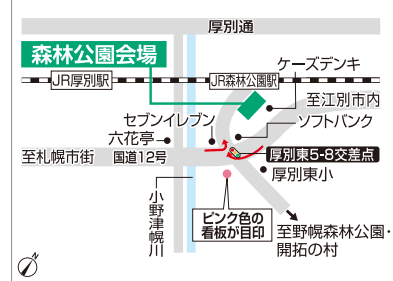

札幌会場

札幌市豊平区豊平1条10丁目
tel.011(824)1525
地下鉄東西線「東札幌」駅から徒歩8分

※リニューアル工事のため、出入口の一部が変更になりました。

森林公園会場

札幌市厚別区厚別東5条8丁目
tel.011(898)5000
JR函館本線「森林公園」駅から徒歩1分

北会場

札幌市北区太平6条1丁目
tel.011(774)5200
JR学園都市線「百合が原」駅から徒歩13分

苫小牧会場

苫小牧市柳町2丁目(王子ゴルフガーデン苫小牧内)
tel.0144(84)7505
道南バス「イオンモール苫小牧」停、「キネネット」前から徒歩約4分