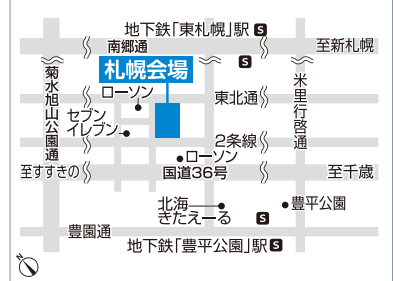

インスタグラム始めました!

会場内の様子や、各モデルハウスの室内が見られます。
家づくりに関するお役立ち情報もわかりやすく紹介!
見学前に読んでおくと、具体的に相談できますよ!

カプセルマシンにチャレンジ!

北海道マイホームセンターインスタの
フォロー画面提示で1回チャレンジ!

「おうち時間を楽しむアイテム」が当たる!

※8/1(木)~8/31(土)の期間中、お1人様1回限り

北海道マイホームセンターはハウスメーカー各社のモデルハウスが建ち並ぶ総合住宅展示場です。

住まいのリアルを体感

北海道マイホームセンター

■開場時間/10:00~18:00 ※入場無料
■定休日/水曜日 ※水曜日が祝日の場合は木曜日 ■無料駐車場あり

- 共催/北海道新聞社・北海道文化放送
- 後援/北海道・札幌市・住宅金融支援機構北海道支店・北海道建築指導センター
- 企画/日本経済社

ハウスメーカー各社のモデルハウスを
じっくりと見学したい方におススメ!
公式ホームページから「見学予約」が
できるようになりました。

札幌会場

札幌市豊平区豊平1条10丁目
tel.011(824)1525
地下鉄東西線「東札幌」駅から徒歩8分

※リニューアル工事のため、出入口の一部が変更になりました。

森林公園会場

札幌市厚別区厚別東5条8丁目
tel.011(898)5000
JR函館本線「森林公園」駅から徒歩1分

北会場

札幌市北区太平6条1丁目
tel.011(774)5200
JR学園都市線「百合が原」駅から徒歩13分

苫小牧会場