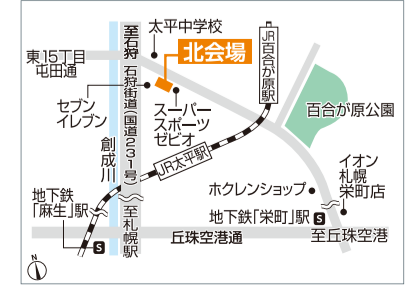

北海道マイホームセンターはハウスメーカー各社のモデルハウスが建ち並ぶ総合住宅展示場です。

住まいのリアルを体感
北海道マイホームセンター

■開場時間/10:00~18:00 ※入場無料
■定休日/水曜日 ※水曜日が祝日の場合は木曜日 ■無料駐車場あり

- 共催/北海道新聞社・北海道文化放送
- 後援/北海道・札幌市・住宅金融支援機構北海道支店・北海道建築指導センター
- 企画/日本経済社

ハウスメーカー各社のモデルハウスをじっくりと見学したい方におススメ!
公式ホームページから「見学予約」ができるようになりました。

札幌会場

札幌市豊平区豊平1条10丁目
tel.011(824)1525
地下鉄東西線「東札幌」駅から徒歩8分

森林公園会場

札幌市厚別区厚別東5条8丁目
tel.011(898)5000
JR函館本線「森林公園」駅から徒歩1分

北会場

札幌市北区太平6条1丁目
tel.011(774)5200
JR学園都市線「百合が原」駅から徒歩13分

苫小牧会場

苫小牧市柳町2丁目(王子ゴルフガーデン)苫小牧
tel.0144(84)7505
道南バス「イオンモール苫小牧」徒歩約4分

※リニューアル工事のため、出入口の一部が変更になりました。