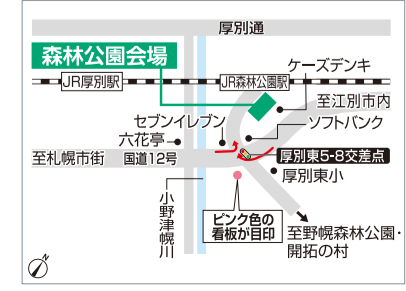

10/14(月) 札幌会場
ハロウィンポップアップボックスカードを作ろう!

ハロウィンの飾りでデコレーションしたオリジナルカード。ただ眺めて、立てて飾っても、どちらでも楽しめます。
●所要時間:25分 20名様

※各イベントにつきましては、途中で1時間程度休憩時間をいただく場合がございますので、あらかじめご了承ください。また、定員に達した場合は参加をお断りすることもございます。ご了承ください。※各抽選会・各イベントにつきましては、賞品等が予定数に達し次第終了いたします。※掲載の各画像はイメージです。実際の賞品・仕様と異なる場合がございます。

北海道マイホームセンターはハウスメーカー各社のモデルハウスが建ち並ぶ総合住宅展示場です。

住まいのリアルを体感
北海道マイホームセンター

■開場時間/10:00~18:00 ※入場無料
■定休日/水曜日 ※水曜日が祝日の場合は木曜日 ■無料駐車場あり

- 共催/北海道新聞社・北海道文化放送
- 後援/北海道・札幌市・住宅金融支援機構北海道支店・北海道建築指導センター
- 企画/日本経済社

ハウスメーカー各社のモデルハウスをじっくりと見学したい方におススメ!
公式ホームページから「見学予約」ができるようになりました。

札幌会場

札幌市豊平区豊平1条10丁目
tel.011(824)1525
地下鉄東西線「東札幌」駅から徒歩8分

森林公園会場

札幌市厚別区厚別東5条8丁目
tel.011(898)5000
JR函館本線「森林公園」駅から徒歩1分

北会場

札幌市北区太平6条1丁目
tel.011(774)5200
JR学園都市線「百合が原」駅から徒歩13分

苫小牧会場

苫小牧市柳町2丁目(王子ゴルフガーデン)苫小牧
tel.0144(84)7505
道南バス「イオンモール苫小牧」徒歩約4分

※リニューアル工事のため、出入口の一部が変更になりました。