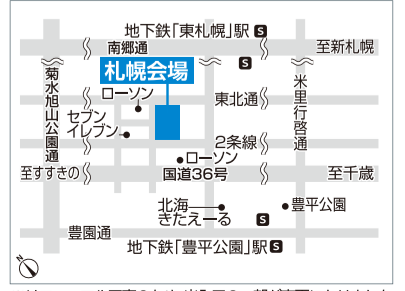

10/14(月) 札幌会場
ハロウィンポップアップボックスカードを作ろう!

ハロウィンの飾りでデコレーションしたオリジナルカード。ただ眺めて、立てて飾っても、どちらでも楽しめます。
●所要時間:25分 20名様

※各イベントにつきましては、途中で1時間程度休憩時間をいただく場合がございますので、あらかじめご了承ください。また、定員に達した場合は参加をお断りすることもございます。ご了承ください。※各抽選会・各イベントにつきましては、賞品等が予定数に達し次第終了いたします。※掲載の各画像はイメージです。実際の賞品・仕様と異なる場合がございます。

北海道マイホームセンターはハウスメーカー各社のモデルハウスが建ち並ぶ総合住宅展示場です。

住まいのリアルを体感
北海道マイホームセンター

■開場時間/10:00~18:00 ※入場無料
■定休日/水曜日 ※水曜日が祝日の場合は木曜日 ■無料駐車場あり

- 共催/北海道新聞社・北海道文化放送
- 後援/北海道・札幌市・住宅金融支援機構北海道支店・北海道建築指導センター
- 企画/日本経済社

ハウスメーカー各社のモデルハウスをじっくりと見学したい方におススメ!
公式ホームページから「見学予約」ができるようになりました。

札幌会場

札幌市豊平区豊平1条10丁目
tel.011(824)1525
地下鉄東西線「東札幌」駅から徒歩8分

森林公園会場

札幌市厚別区厚別東5条8丁目
tel.011(898)5000
JR函館本線「森林公園」駅から徒歩1分

北会場

札幌市北区太平6条1丁目
tel.011(774)5200
JR学園都市線「百合が原」駅から徒歩13分

苫小牧会場

苫小牧市柳町2丁目(王子ゴルフガーデン)苫小牧
tel.0144(84)7505
道南バス「イオンモール苫小牧」徒歩約4分

※リニューアル工事のため、出入口の一部が変更になりました。