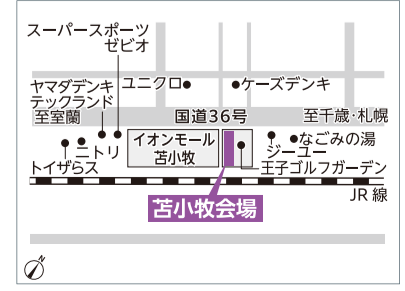

北海道マイホームセンターはハウスメーカー各社のモデルハウスが建ち並ぶ総合住宅展示場です。

住まいのリアルを体感
北海道マイホームセンター

■開場時間/10:00~18:00 ※入場無料
■定休日/水曜日 ※水曜日が祝日の場合は木曜日 ■無料駐車場あり

- 共催/北海道新聞社・北海道文化放送
- 後援/北海道・札幌市・住宅金融支援機構北海道支店・北海道建築指導センター
- 企画/日本経済社

ハウスメーカー各社のモデルハウスをじっくりと見学したい方におススメ!
公式ホームページから「見学予約」ができるようになりました。

札幌会場

札幌市豊平区豊平1条10丁目
tel.011(824)1525
地下鉄東西線「東札幌」駅から徒歩8分

森林公園会場

札幌市厚別区厚別東5条8丁目
tel.011(898)5000
JR函館本線「森林公園」駅から徒歩1分

北会場

札幌市北区太平6条1丁目
tel.011(774)5200
JR学園都市線「百合が原」駅から徒歩13分

苫小牧会場

苫小牧市柳町2丁目(王子ゴルフガーデン)苫小牧
tel.0144(84)7505
道南バス「イオンモール苫小牧」徒歩約4分

※リニューアル工事のため、出入口の一部が変更になりました。