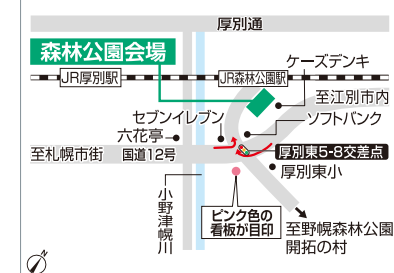

北海道マイホームセンターはハウスメーカー各社のモデルハウスが建ち並び総合住宅展示場です。

住まいのリアルを体験

北海道マイホームセンター

■開場時間/10:00~18:00 ※入場無料
■定休日/水曜日 ※水曜日が祝日の場合は木曜日 ■無料駐車場あり

- 共催/北海道新聞社・北海道文化放送
- 後援/北海道・札幌市・住宅金融支援機構北海道支店・北海道建築指導センター
- 企画/日本経済社

ハウスメーカー各社のモデルハウスをじっくりと見学したい方におススメ!
公式ホームページから「見学予約」ができるようになりました。

札幌会場 森林公園会場 北会場 苫小牧会場

札幌市豊平区豊平1条10丁目 tel.011(824)1525
地下鉄東西線「東札幌」駅から徒歩8分

札幌市厚別区厚別東5条8丁目 tel.011(898)5000
JR函館本線「森林公園」駅から徒歩1分

札幌市北区太平6条1丁目 tel.011(774)5200
JR学園都市線「百合が原」駅から徒歩13分

苫小牧市柳町2丁目(王子ゴルフガーデン苫小牧内) tel.0144(84)7505
道南バス「イオンモール苫小牧」バス停から徒歩約4分