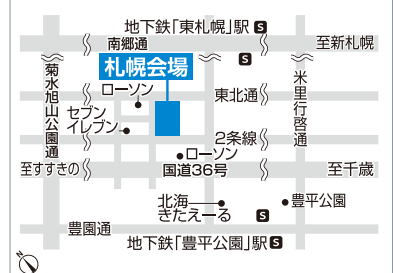

9/22日祝 森林公園会場
ディンブルアートを作ろう!
9/23月祝 北会場
大切な人に贈るミニアルハムを作ろう!
9/21土 札幌会場
リユースアコーディオンで音楽体験しよう!
参加券不要!

インスタフォローして! カプセルマシンチャレンジ!

北海道マイホームセンターインスタのフォロー画面提示で1回チャレンジ! 「おうち時間を楽しむアイテム」が当たる!
※9/1日~30日(月)の期間中、お1人様1回限り。

Instagram、始めました!

北海道の家づくりに関するお役立ち情報をわかりやすく紹介しています。モデルハウスの見学前に読んでおくと、具体的に相談できますよ!

※各イベントにつきましては、途中で1時間程度休憩時間をいただく場合がございますので、あらかじめご了承ください。また、定員に達した場合は参加をお断りすることもございます。ご了承ください。 ※各抽選会・各イベントにつきましては、賞品等が予定数に達し次第終了いたします。 ※天候により中止、または場所が変更になる場合がございます。 ※掲載の各画像はイメージです。実際の賞品・仕様と異なる場合がございます。

北海道マイホームセンターはハウスメーカー各社のモデルハウスが建ち並び総合住宅展示場です。

住まいのリアルを体験

北海道マイホームセンター

■開場時間/10:00~18:00 ※入場無料
■定休日/水曜日 ※水曜日が祝日の場合は木曜日 ■無料駐車場あり

- 共催/北海道新聞社・北海道文化放送
- 後援/北海道・札幌市・住宅金融支援機構北海道支店・北海道建築指導センター
- 企画/日本経済社

ハウスメーカー各社のモデルハウスをじっくりと見学したい方におススメ!
公式ホームページから「見学予約」ができるようになりました。

札幌会場 森林公園会場 北会場 苫小牧会場

札幌市豊平区豊平1条10丁目 tel.011(824)1525
地下鉄東西線「東札幌」駅から徒歩8分

札幌市厚別区厚別東5条8丁目 tel.011(898)5000
JR函館本線「森林公園」駅から徒歩1分

札幌市北区太平6条1丁目 tel.011(774)5200
JR学園都市線「百合が原」駅から徒歩13分

苫小牧市柳町2丁目(王子ゴルフガーデン苫小牧内) tel.0144(84)7505
道南バス「イオンモール苫小牧」バス停から徒歩約4分