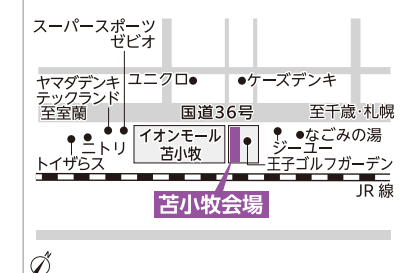

北海道マイホームセンターはハウスメーカー各社のモデルハウスが建ち並び総合住宅展示場です。

住まいのリアルを体験

北海道マイホームセンター

■開場時間/10:00~18:00 ※入場無料
■定休日/水曜日 ※水曜日が祝日の場合は木曜日 ■無料駐車場あり

- 共催/北海道新聞社・北海道文化放送
- 後援/北海道・札幌市・住宅金融支援機構北海道支店・北海道建築指導センター
- 企画/日本経済社

ハウスメーカー各社のモデルハウスをじっくりと見学したい方におススメ!
公式ホームページから「見学予約」ができるようになりました。

札幌会場 森林公園会場 北会場 苫小牧会場

札幌市豊平区豊平1条10丁目 tel.011(824)1525
地下鉄東西線「東札幌」駅から徒歩8分

札幌市厚別区厚別東5条8丁目 tel.011(898)5000
JR函館本線「森林公園」駅から徒歩1分

札幌市北区太平6条1丁目 tel.011(774)5200
JR学園都市線「百合が原」駅から徒歩13分

苫小牧市柳町2丁目(王子ゴルフガーデン苫小牧内) tel.0144(84)7505
道南バス「イオンモール苫小牧」バス停から徒歩約4分

※リニューアル工事のため、出入口の一部が変更になりました。