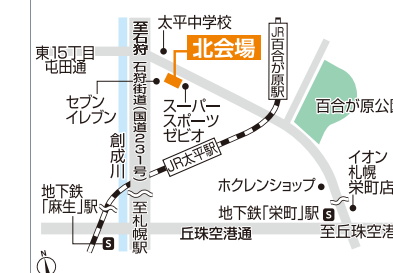

北海道マイホームセンターはハウスメーカー各社のモデルハウスが建ち並び総合住宅展示場です。

住まいのリアルを体験

北海道マイホームセンター

■開場時間/10:00~18:00 ※入場無料
■定休日/水曜日 ※水曜日が祝日の場合は木曜日 ■無料駐車場あり

- 共催/北海道新聞社・北海道文化放送
- 後援/北海道・札幌市・住宅金融支援機構北海道支店・北海道建築指導センター
- 企画/日本経済社

ハウスメーカー各社のモデルハウスをじっくりと見学したい方におススメ!
公式ホームページから「見学予約」ができるようになりました。

札幌会場 森林公園会場 北会場 苫小牧会場

札幌市豊平区豊平1条10丁目 tel.011(824)1525
地下鉄東西線「東札幌」駅から徒歩8分

札幌市厚別区厚別東5条8丁目 tel.011(898)5000
JR函館本線「森林公園」駅から徒歩1分

札幌市北区太平6条1丁目 tel.011(774)5200
JR学園都市線「百合が原」駅から徒歩13分

苫小牧市柳町2丁目(王子ゴルフガーデン苫小牧内) tel.0144(84)7505
道南バス「イオンモール苫小牧」バス停から徒歩約4分

※リニューアル工事のため、出入口の一部が変更になりました。