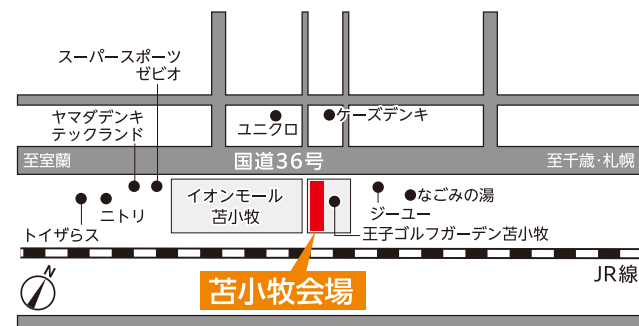

●道内最大規模の総合住宅展示場●

苫小牧市柳町2丁目(王子ゴルフガーデン苫小牧内)
tel.0144-84-7505

- 開場時間/10:00~18:00(入場無料)
- 定休日/水曜日 ■無料駐車場あり
- ※水曜日が祝日の場合は木曜日

- 共催/北海道新聞社・北海道文化放送
- 後援/北海道・住宅金融支援機構北海道支店
北海道建築指導センター
- 企画/日本経済社

北海道マイホームセンター 検索

新型コロナウイルス感染拡大防止に
向けたご協力をお願い