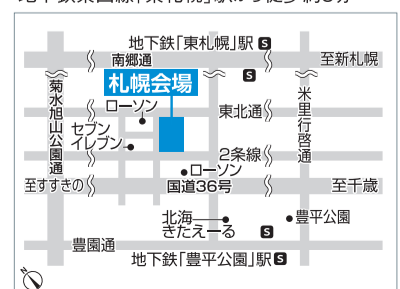

インスタグラムも チェック!

会場内の様子や、各モデルハウスの室内が見られます。家づくりに関するお役立ち情報もわかりやすく紹介!見学前に読んでおくと、具体的に相談できますよ!

カプセルマシンに チャレンジ!

北海道マイホームセンターインスタのフォロー画面提示で1回チャレンジ!
「リラックスタイムを快適に過ごすアイテム」が当たる!
場所:インフォメーションセンター ※1/4(土)~1/31(金)の期間中、お1人様1回限り

北海道マイホームセンターはハウスメーカー各社のモデルハウスが並び並ぶ総合住宅展示場です。

北海道マイホームセンター

■開場時間/10:00~18:00 ※入場無料
■定休日/水曜日 ※水曜日が祝日の場合は木曜日 ■無料駐車場あり

●共催/北海道新聞社・北海道文化放送
●後援/北海道・札幌市・住宅金融支援機構北海道支店・北海道建築指導センター
●企画/日本経済社

ハウスメーカー各社のモデルハウスをじっくりと見学したい方におススメ!
公式ホームページから「見学予約」ができるようになりました。

札幌会場

札幌市豊平区豊平1条10丁目
tel.011(824)1525
地下鉄東西線「東札幌」駅から徒歩約8分

森林公園会場

札幌市厚別区厚別東5条8丁目
tel.011(898)5000
JR函館本線「森林公園」駅から徒歩約1分

北会場

札幌市北区太平6条1丁目
tel.011(774)5200
JR学園都市線「百合が原」駅から徒歩約13分

苫小牧会場

苫小牧市柳町2丁目(王子ゴルフガーデン内)
tel.0144(84)7505
道南バス「イオンモール苫小牧」徒歩約4分