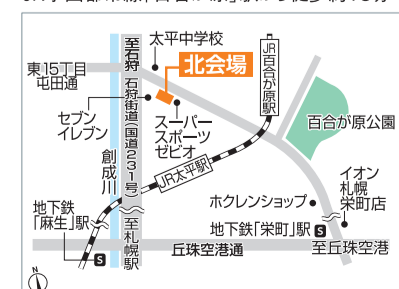

北海道マイホームセンターはハウスメーカー各社のモデルハウスが並び並ぶ総合住宅展示場です。

北海道マイホームセンター

■開場時間/10:00~18:00 ※入場無料
■定休日/水曜日 ※水曜日が祝日の場合は木曜日 ■無料駐車場あり

●共催/北海道新聞社・北海道文化放送
●後援/北海道・札幌市・住宅金融支援機構北海道支店・北海道建築指導センター
●企画/日本経済社

ハウスメーカー各社のモデルハウスをじっくりと見学したい方におススメ!
公式ホームページから「見学予約」ができるようになりました。

札幌会場

札幌市豊平区豊平1条10丁目
tel.011(824)1525
地下鉄東西線「東札幌」駅から徒歩約8分

森林公園会場

札幌市厚別区厚別東5条8丁目
tel.011(898)5000
JR函館本線「森林公園」駅から徒歩約1分

北会場

札幌市北区太平6条1丁目
tel.011(774)5200
JR学園都市線「百合が原」駅から徒歩約13分

苫小牧会場

苫小牧市柳町2丁目(王子ゴルフガーデン内)
tel.0144(84)7505
道南バス「イオンモール苫小牧」徒歩約4分