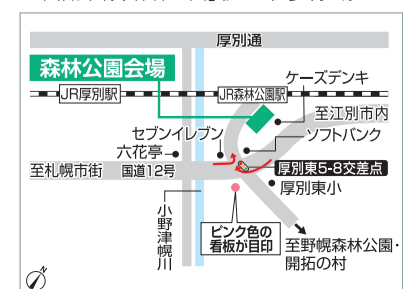

インスタグラムも チェック!

会場内の様子や、各モデルハウスの室内が見られます。家づくりに関するお役立ち情報もわかりやすく紹介!見学前に読んでおくと、具体的に相談できますよ!

カプセルマシンに チャレンジ!

北海道マイホームセンターインスタのフォロー画面提示で1回チャレンジ!
「リラックスタイムを快適に過ごすアイテム」が当たる!
場所:インフォメーションセンター ※1/4(土)~1/31(金)の期間中、お1人様1回限り

北海道マイホームセンターはハウスメーカー各社のモデルハウスが並び並ぶ総合住宅展示場です。

北海道マイホームセンター

■開場時間/10:00~18:00 ※入場無料
■定休日/水曜日 ※水曜日が祝日の場合は木曜日 ■無料駐車場あり

●共催/北海道新聞社・北海道文化放送
●後援/北海道・札幌市・住宅金融支援機構北海道支店・北海道建築指導センター
●企画/日本経済社

ハウスメーカー各社のモデルハウスをじっくりと見学したい方におススメ!
公式ホームページから「見学予約」ができるようになりました。

札幌会場

札幌市豊平区豊平1条10丁目
tel.011(824)1525
地下鉄東西線「東札幌」駅から徒歩約8分

森林公園会場

札幌市厚別区厚別東5条8丁目
tel.011(898)5000
JR函館本線「森林公園」駅から徒歩約1分

北会場

札幌市北区太平6条1丁目
tel.011(774)5200
JR学園都市線「百合が原」駅から徒歩約13分

苫小牧会場

苫小牧市柳町2丁目(王子ゴルフガーデン内)
tel.0144(84)7505
道南バス「イオンモール苫小牧」徒歩約4分