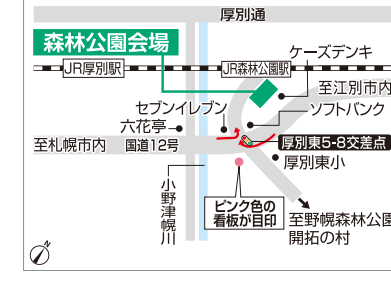

札幌市厚別区厚別東5条8丁目
tel.011(898)5000
JR函館本線「森林公園」駅から徒歩1分