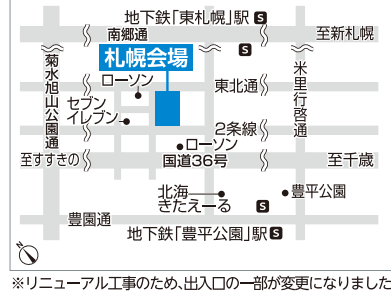

北海道マイホームセンターはハウスメーカー各社のモデルハウスが建ち並ぶ総合住宅展示場です。

## 北海道マイホームセンター

■開場時間/10:00~18:00 ※入場無料  
■定休日/水曜日 ※水曜日が祝日の場合は木曜日 ■無料駐車場あり

- 共催/北海道新聞社・北海道文化放送
- 後援/北海道・札幌市・住宅金融支援機構北海道支店・北海道建築指導センター
- 企画/日本経済社

ハウスメーカー各社のモデルハウスをじっくりと見学したい方におススメ!公式ホームページから「見学予約」ができるようになりました。

公式ホームページ QRコード  
札幌3会場イベント QRコード  
苫小牧会場イベント QRコード

## 札幌会場 森林公園会場 北会場 苫小牧会場

札幌市豊平区豊平1条10丁目  
tel.011(824)1525  
地下鉄東西線「東札幌」駅から徒歩8分

札幌市厚別区厚別東5条8丁目  
tel.011(898)5000  
JR函館本線「森林公園」駅から徒歩1分

札幌市北区太平6条1丁目  
tel.011(774)5200  
JR学園都市線「百合が原」駅から徒歩13分

苫小牧市柳町2丁目(王子ゴルフガーデン苫小牧内)  
tel.0144(84)7505  
道南バス「イオンモール苫小牧」停、1キネネット前から徒歩約4分