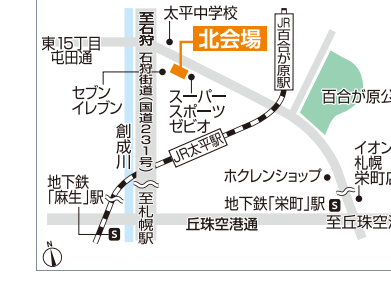

公式ホームページ QRコード  
札幌3会場イベント QRコード  
苫小牧会場イベント QRコード

## 札幌会場 森林公園会場 北会場 苫小牧会場

札幌市豊平区豊平1条10丁目  
tel.011(824)1525  
地下鉄東西線「東札幌」駅から徒歩8分

札幌市厚別区厚別東5条8丁目  
tel.011(898)5000  
JR函館本線「森林公園」駅から徒歩1分

札幌市北区太平6条1丁目  
tel.011(774)5200  
JR学園都市線「百合が原」駅から徒歩13分

苫小牧市柳町2丁目(王子ゴルフガーデン苫小牧内)  
tel.0144(84)7505  
道南バス「イオンモール苫小牧」停、1キネネット前から徒歩約4分