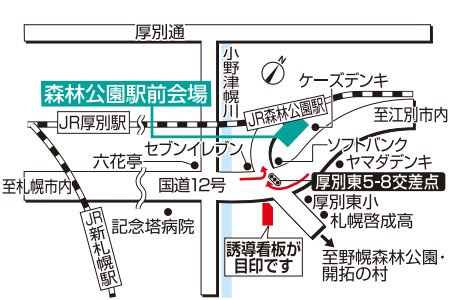

モデルハウスの見学時に住まいづくりのご要望やお悩みなどをお気軽にご相談ください。

1棟につきスタンプ1つ。2棟見学してスタンプを2つ集めると、
ステキな賞品が当たる抽選会に参加できます。

◆抽選場所: 札幌市内4会場 インフォメーションセンター ◆抽選時間: 10:00~17:00

A賞 ガラスふた付き
すきなべ御膳

期間中4会場合計 **5本**

B賞 おうちで手づくり
巻き寿司5点セット

期間中4会場合計 **40本**

C賞 プラスチックスマート
折りたたみエコバッグ
1個

期間中
4会場合計
100本

※賞品は数量限定です。無くなり次第終了いたします。※写真はイメージです。実際の商品の仕様・デザインと異なる場合がございます。

札幌市内4会場のモデルハウスで「家族のお気に入り」を見つけよう!

札幌会場 国道36号からすぐ!

tel.011(824)1525 札幌市豊平区豊平1条10丁目
地下鉄東西線「東札幌」駅から徒歩8分

森林公園駅前会場 JR森林公園 目の前!

tel.011(898)5000 札幌市厚別区厚別東5条8丁目
JR函館本線「森林公園」駅から徒歩1分

山鼻会場 石山通沿い!

tel.011(513)5001 札幌市中央区南23条西10丁目
札幌市電「石山通」駅から徒歩3分

北会場 石狩道からすぐ!

tel.011(774)5200 札幌市北区太平6条1丁目
JR学園都市線「百合が原」駅から徒歩13分

新型コロナウイルス感染拡大防止に
向けたご協力をお願い