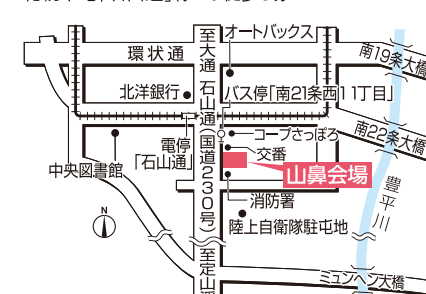

モデルハウスの見学時に住まいづくりのご要望やお悩みなどをお気軽にご相談ください。

1棟につきスタンプ1つ。2棟見学してスタンプを2つ集めると、
ステキな賞品が当たる抽選会に参加できます。

◆抽選場所: 札幌市内4会場 インフォメーションセンター ◆抽選時間: 10:00~17:00

A賞 ガラスふた付き
すきなべ御膳

期間中4会場合計 **5本**

B賞 おうちで手づくり
巻き寿司5点セット

期間中4会場合計 **40本**

C賞 プラスチックスマート
折りたたみエコバッグ
1個

期間中
4会場合計
100本

※賞品は数量限定です。無くなり次第終了いたします。※写真はイメージです。実際の商品の仕様・デザインと異なる場合がございます。

札幌市内4会場のモデルハウスで「家族のお気に入り」を見つけよう!

札幌会場 国道36号からすぐ!

tel.011(824)1525 札幌市豊平区豊平1条10丁目
地下鉄東西線「東札幌」駅から徒歩8分

森林公園駅前会場 JR森林公園 目の前!

tel.011(898)5000 札幌市厚別区厚別東5条8丁目
JR函館本線「森林公園」駅から徒歩1分

山鼻会場 石山通沿い!

tel.011(513)5001 札幌市中央区南23条西10丁目
札幌市電「石山通」駅から徒歩3分

北会場 石狩道からすぐ!

tel.011(774)5200 札幌市北区太平6条1丁目
JR学園都市線「百合が原」駅から徒歩13分

新型コロナウイルス感染拡大防止に
向けたご協力をお願い