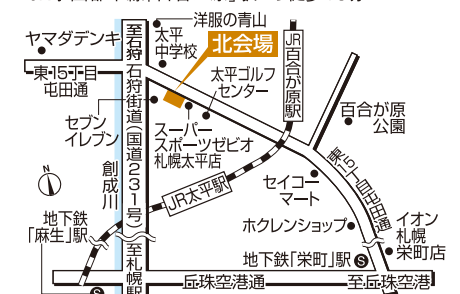

森林公園駅前会場 JR森林公園 目の前!

tel.011(898)5000 札幌市厚別区厚別東5条8丁目
JR函館本線「森林公園」駅から徒歩1分

山鼻会場 石山通沿い!

tel.011(513)5001 札幌市中央区南23条西10丁目
札幌市電「石山通」駅から徒歩3分

北会場 石狩道からすぐ!

tel.011(774)5200 札幌市北区太平6条1丁目
JR学園都市線「百合が原」駅から徒歩13分

新型コロナウイルス感染拡大防止に
向けたご協力をお願い

●新型コロナウイルス感染拡大防止のため、風邪の症状や発熱のある方のご来場は自粛していただきますようお願い申し上げます。また、ご来場の際は、マスクを着用するなど、各自で対策に努めていただきますようお願い申し上げます。モデルハウスやインフォメーションセンタースタッフにおきましても、マスク着用での対応とさせていただきます。モデルハウスによって入場制限を設けている場合や、開場時間等が変更になる場合もありますので、ご予約いただきますとスムーズにご案内できます。●北海道マイホームセンターでは、感染リスク低減のための「新北海道スタイル」に基づいた取り組みを進めております。●感染拡大状況による対応方法の変更等につきましては、北海道マイホームセンターホームページにてご案内いたしますのでご確認ください。また、予告なしにイベントの中止や臨時休業となる場合もございます。何卒ご理解賜りますようお願い申し上げます。