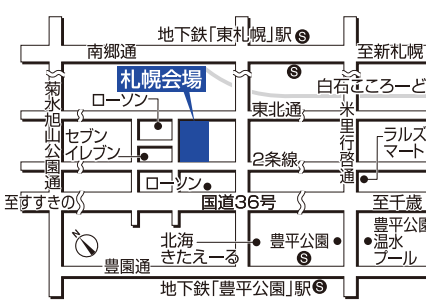

モデルハウスの見学時に住まいづくりのご要望やお悩みなどをお気軽にご相談ください。

1棟につきスタンプ1つ。2棟見学してスタンプを2つ集めると、
ステキな賞品が当たる抽選会に参加できます。

◆抽選場所: 札幌市内4会場 インフォメーションセンター ◆抽選時間: 10:00~17:00

A賞 ガラスふた付き
すきなべ御膳

期間中4会場合計 **5本**

B賞 おうちで手づくり
巻き寿司5点セット

期間中4会場合計 **40本**

C賞 プラスチックスマート
折りたたみエコバッグ
1個

期間中
4会場合計
100本

※賞品は数量限定です。無くなり次第終了いたします。※写真はイメージです。実際の商品の仕様・デザインと異なる場合がございます。

札幌市内4会場のモデルハウスで「家族のお気に入り」を見つけよう!

札幌会場 国道36号からすぐ!

tel.011(824)1525 札幌市豊平区豊平1条10丁目
地下鉄東西線「東札幌」駅から徒歩8分

森林公園駅前会場 JR森林公園 目の前!

tel.011(898)5000 札幌市厚別区厚別東5条8丁目
JR函館本線「森林公園」駅から徒歩1分

山鼻会場 石山通沿い!

tel.011(513)5001 札幌市中央区南23条西10丁目
札幌市電「石山通」駅から徒歩3分

北会場 石狩道からすぐ!

tel.011(774)5200 札幌市北区太平6条1丁目
JR学園都市線「百合が原」駅から徒歩13分

新型コロナウイルス感染拡大防止に
向けたご協力をお願い